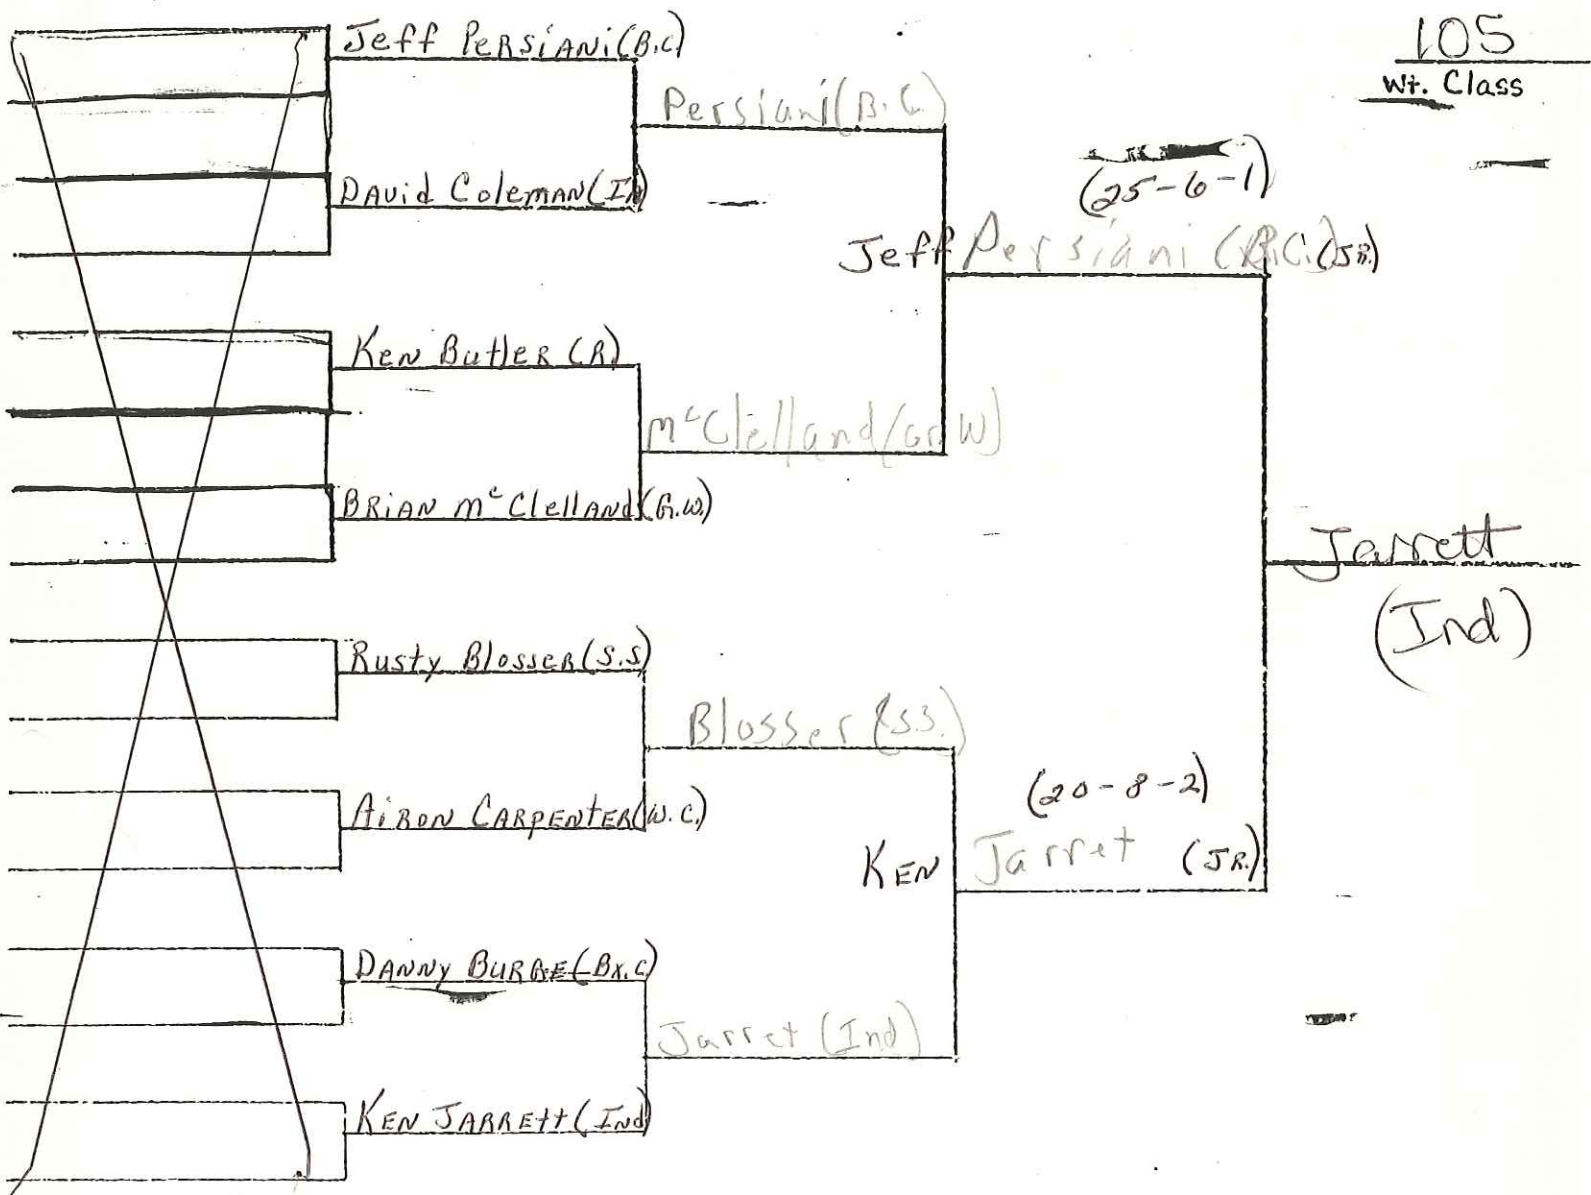

D

Unl.
Wt. Class

Ind. 187

SS 179½

Greenbrier w - 131

{ Big Creek 112½

{ Braxton Co