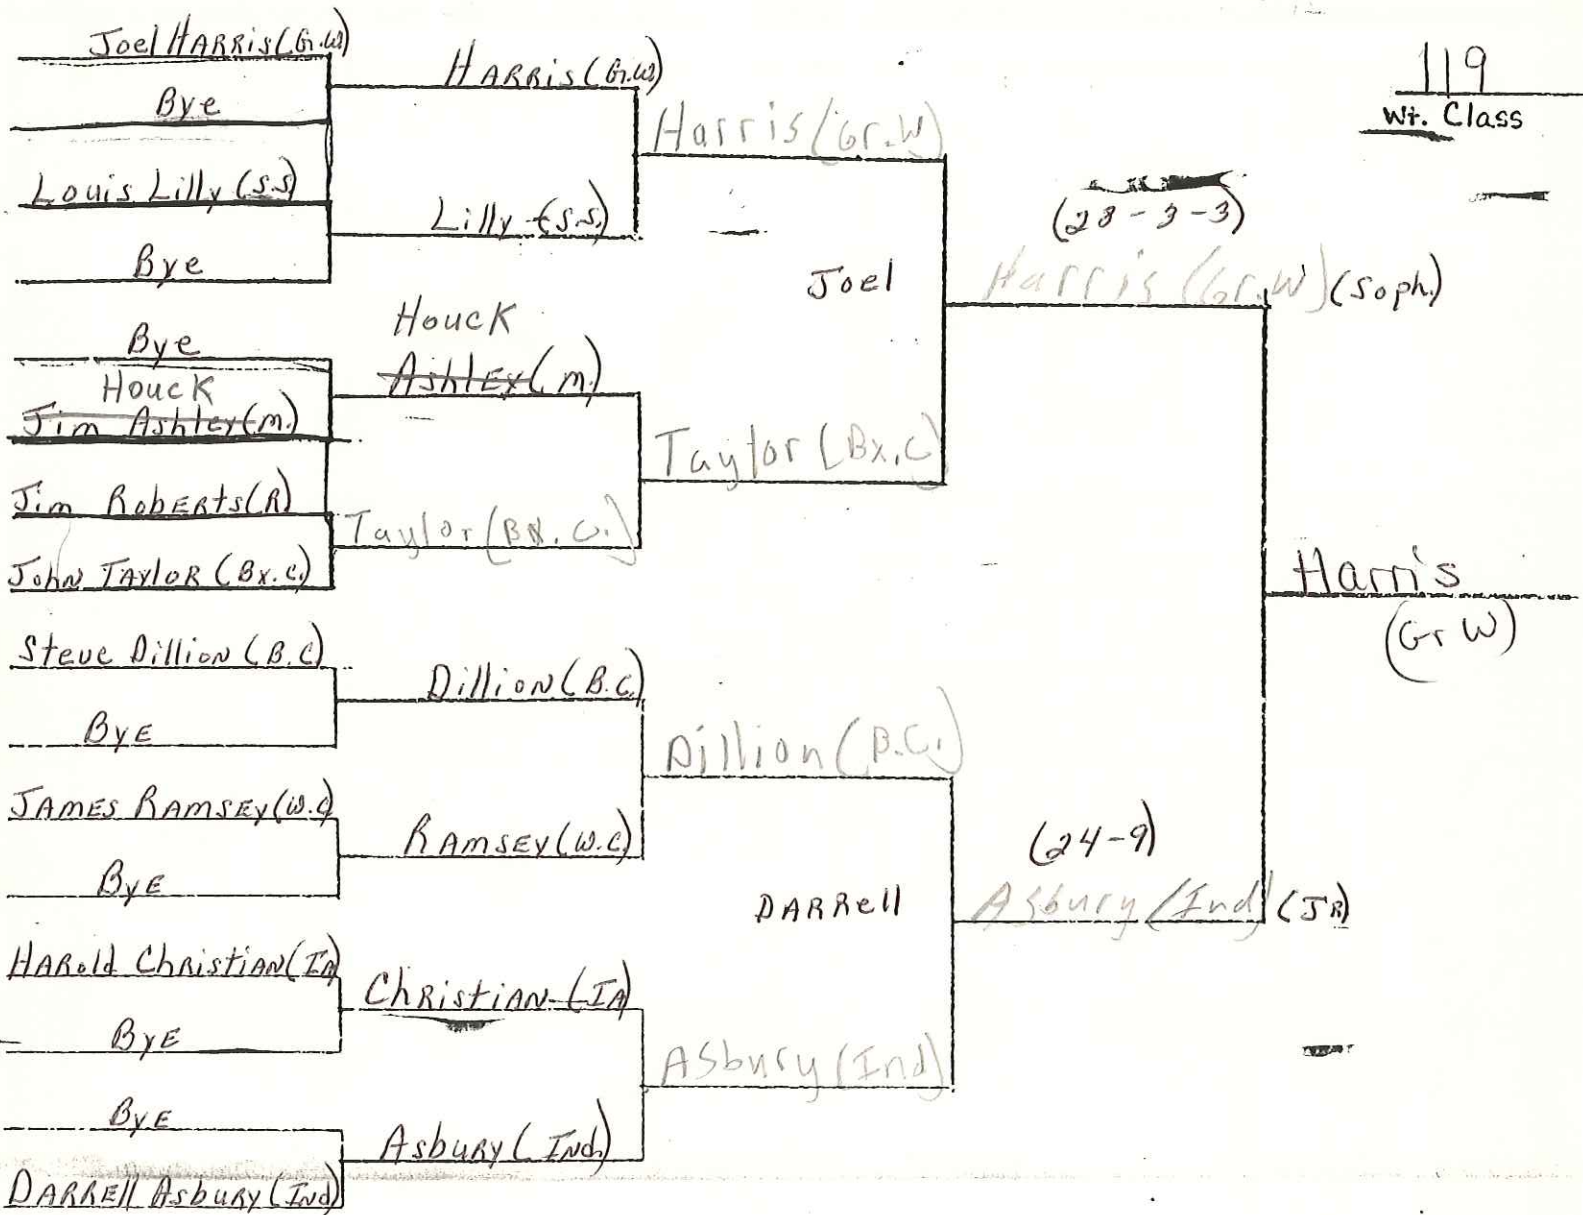

D

Unl.
Wt. Class

Ind. 187

SS 179½

Greenbrier w - 131

{ Big Creek 112½

{ Braxton Co