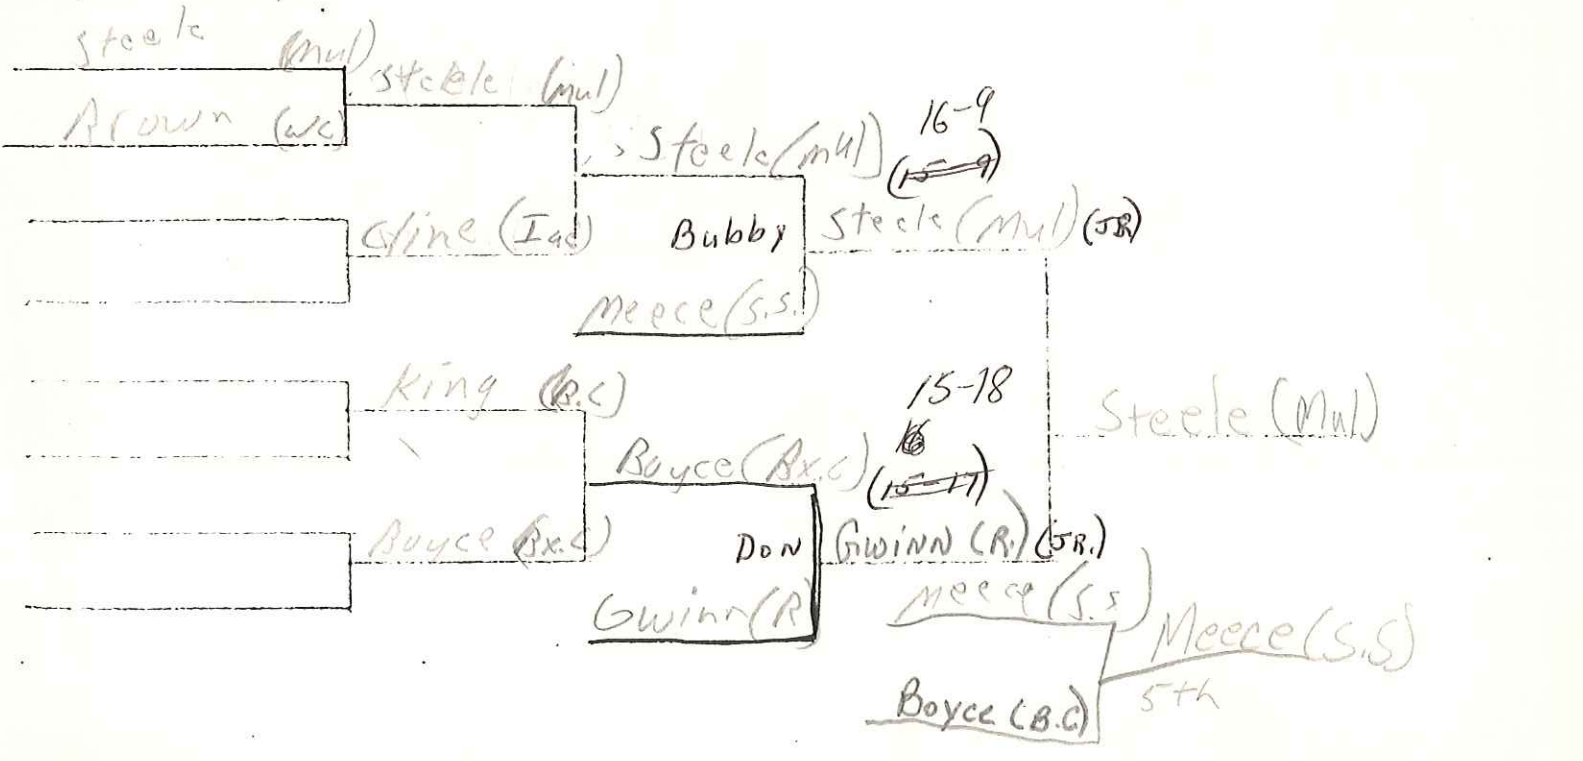

D

Unl.
Wt. Class

Ind. 187

SS 179½

Greenbrier w - 131

{ Big Creek 112½

{ Braxton Co