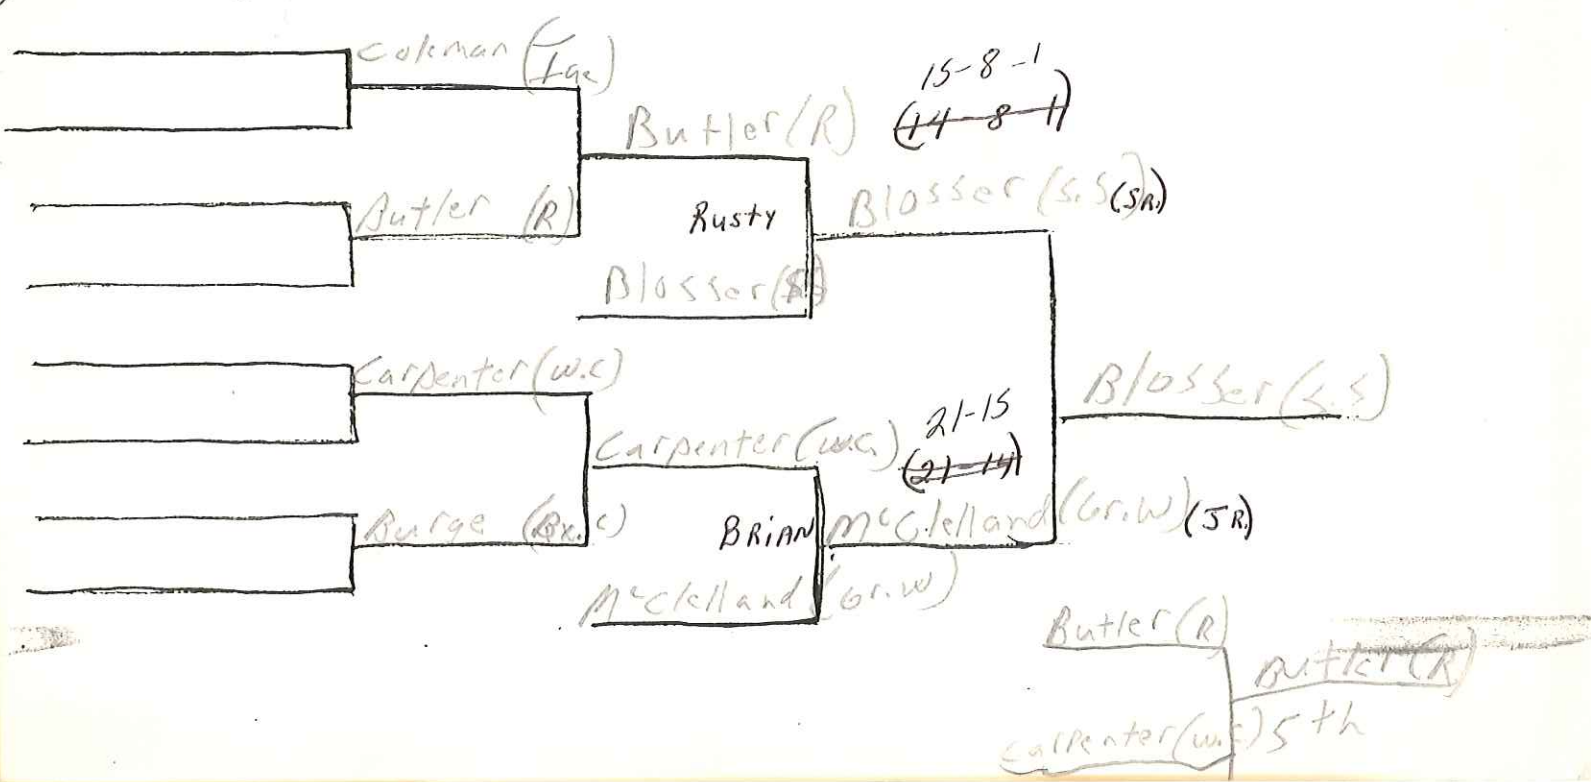

D

Unl.
Wt. Class

Ind. 187

SS 179½

Greenbrier w - 131

{ Big Creek 112½

{ Braxton Co