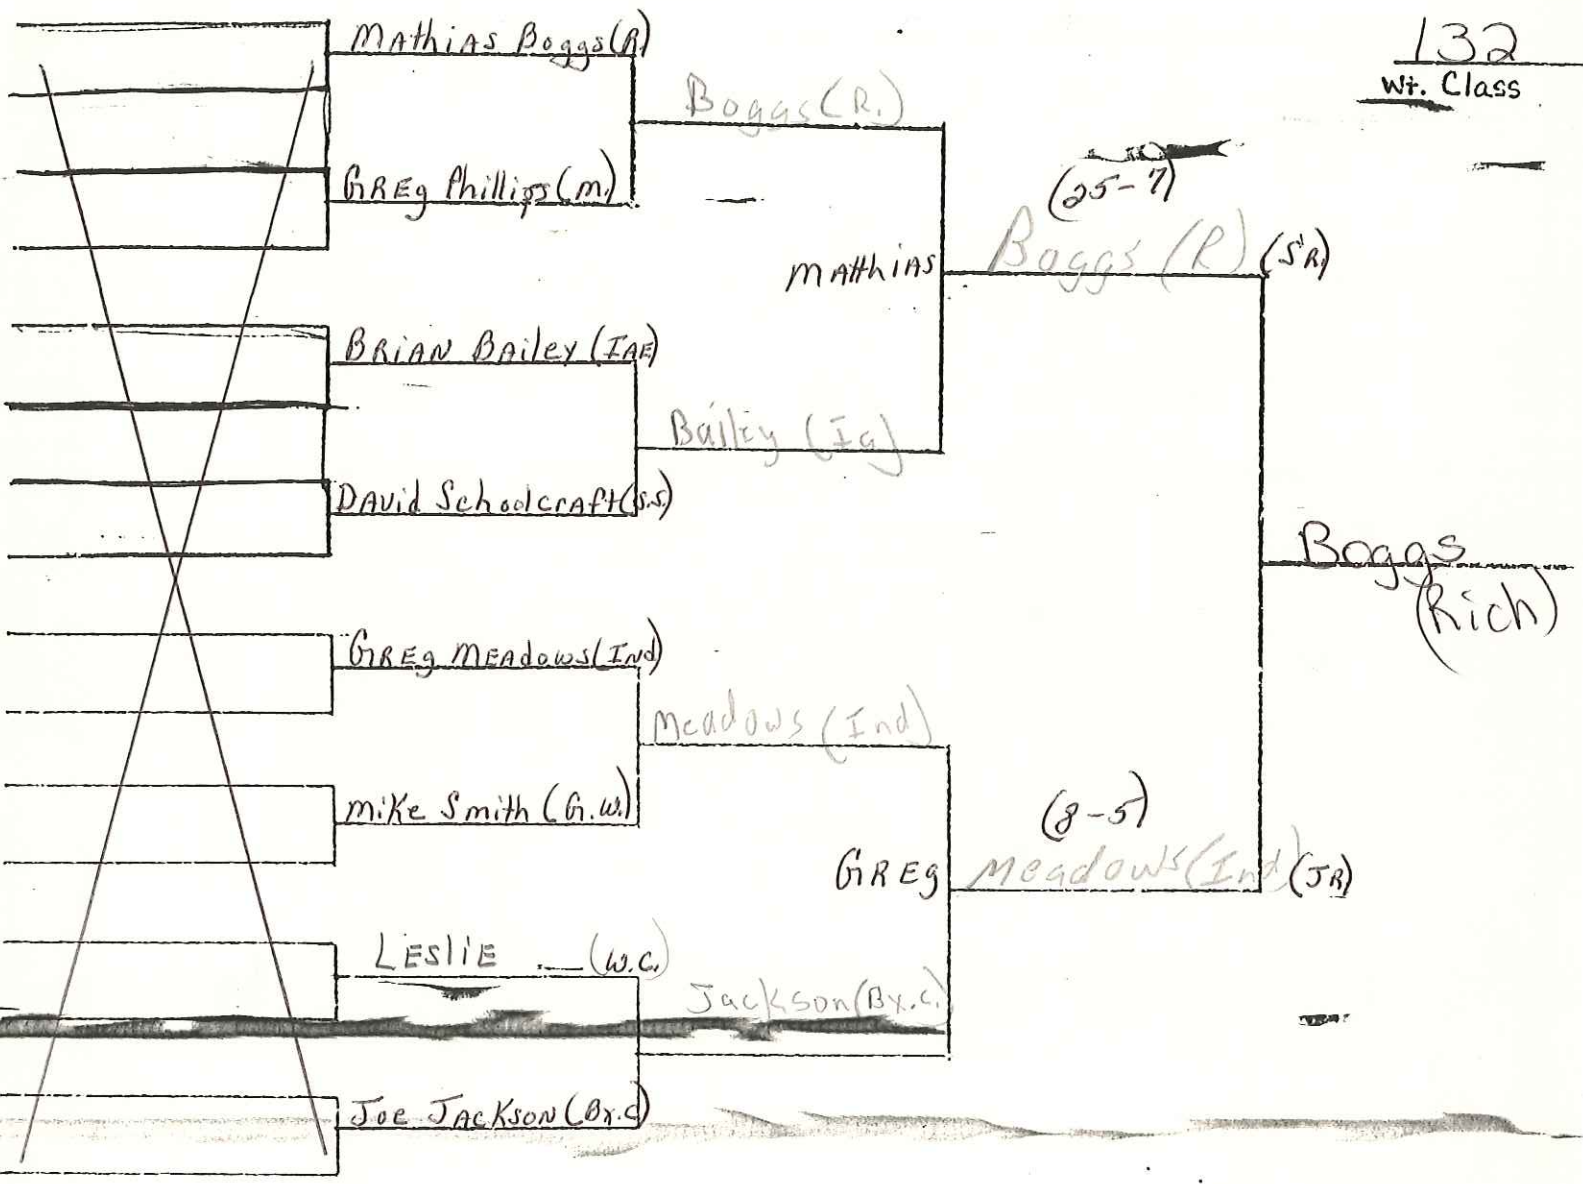

D

Unl.
Wt. Class

Ind. 187

SS 179½

Greenbrier w - 131

{ Big Creek 112½

{ Braxton Co